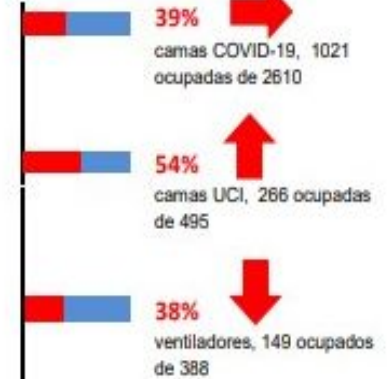

1,433 CASOS
 reportados en las
 últimas 24 horas

OCUPACIÓN HOSPITALARIA

876,244
 muestras en
 total

22.45%
 positividad
 diaria

6,384
 muestras por
 primera vez

83,863 ↑
 muestras por
 millón de habitantes

16.42% ↑
 positividad últimas
 4 semanas

4,238
 muestras
 subsiguientes

38,259
 casos activos

172,218
 total registrados

131,543
 recuperados

704,026
 descartados

Figura 1. Tendencia de los casos y positividad de COVID-19 en República Dominicana

GRUPOS DE RIESGO

567
 trabajadores de la
 salud

292 embarazadas
 17,284 menores de 20
 años

32.49%
 Fallecidos con hipertensión como
 comorbilidad

20.82%
 Fallecidos con diabetes
 como comorbilidad

2 DEFUNCIONES
 notificadas en las últimas
 24 horas