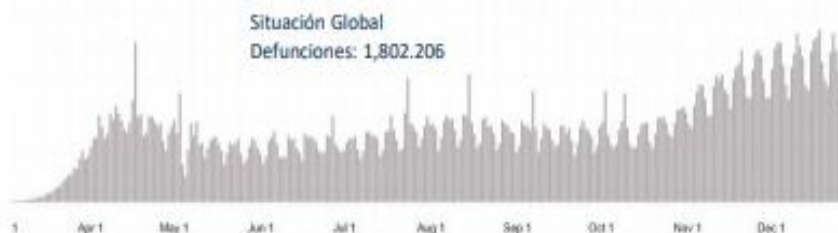

Situación Global
Defunciones: 1,802,206